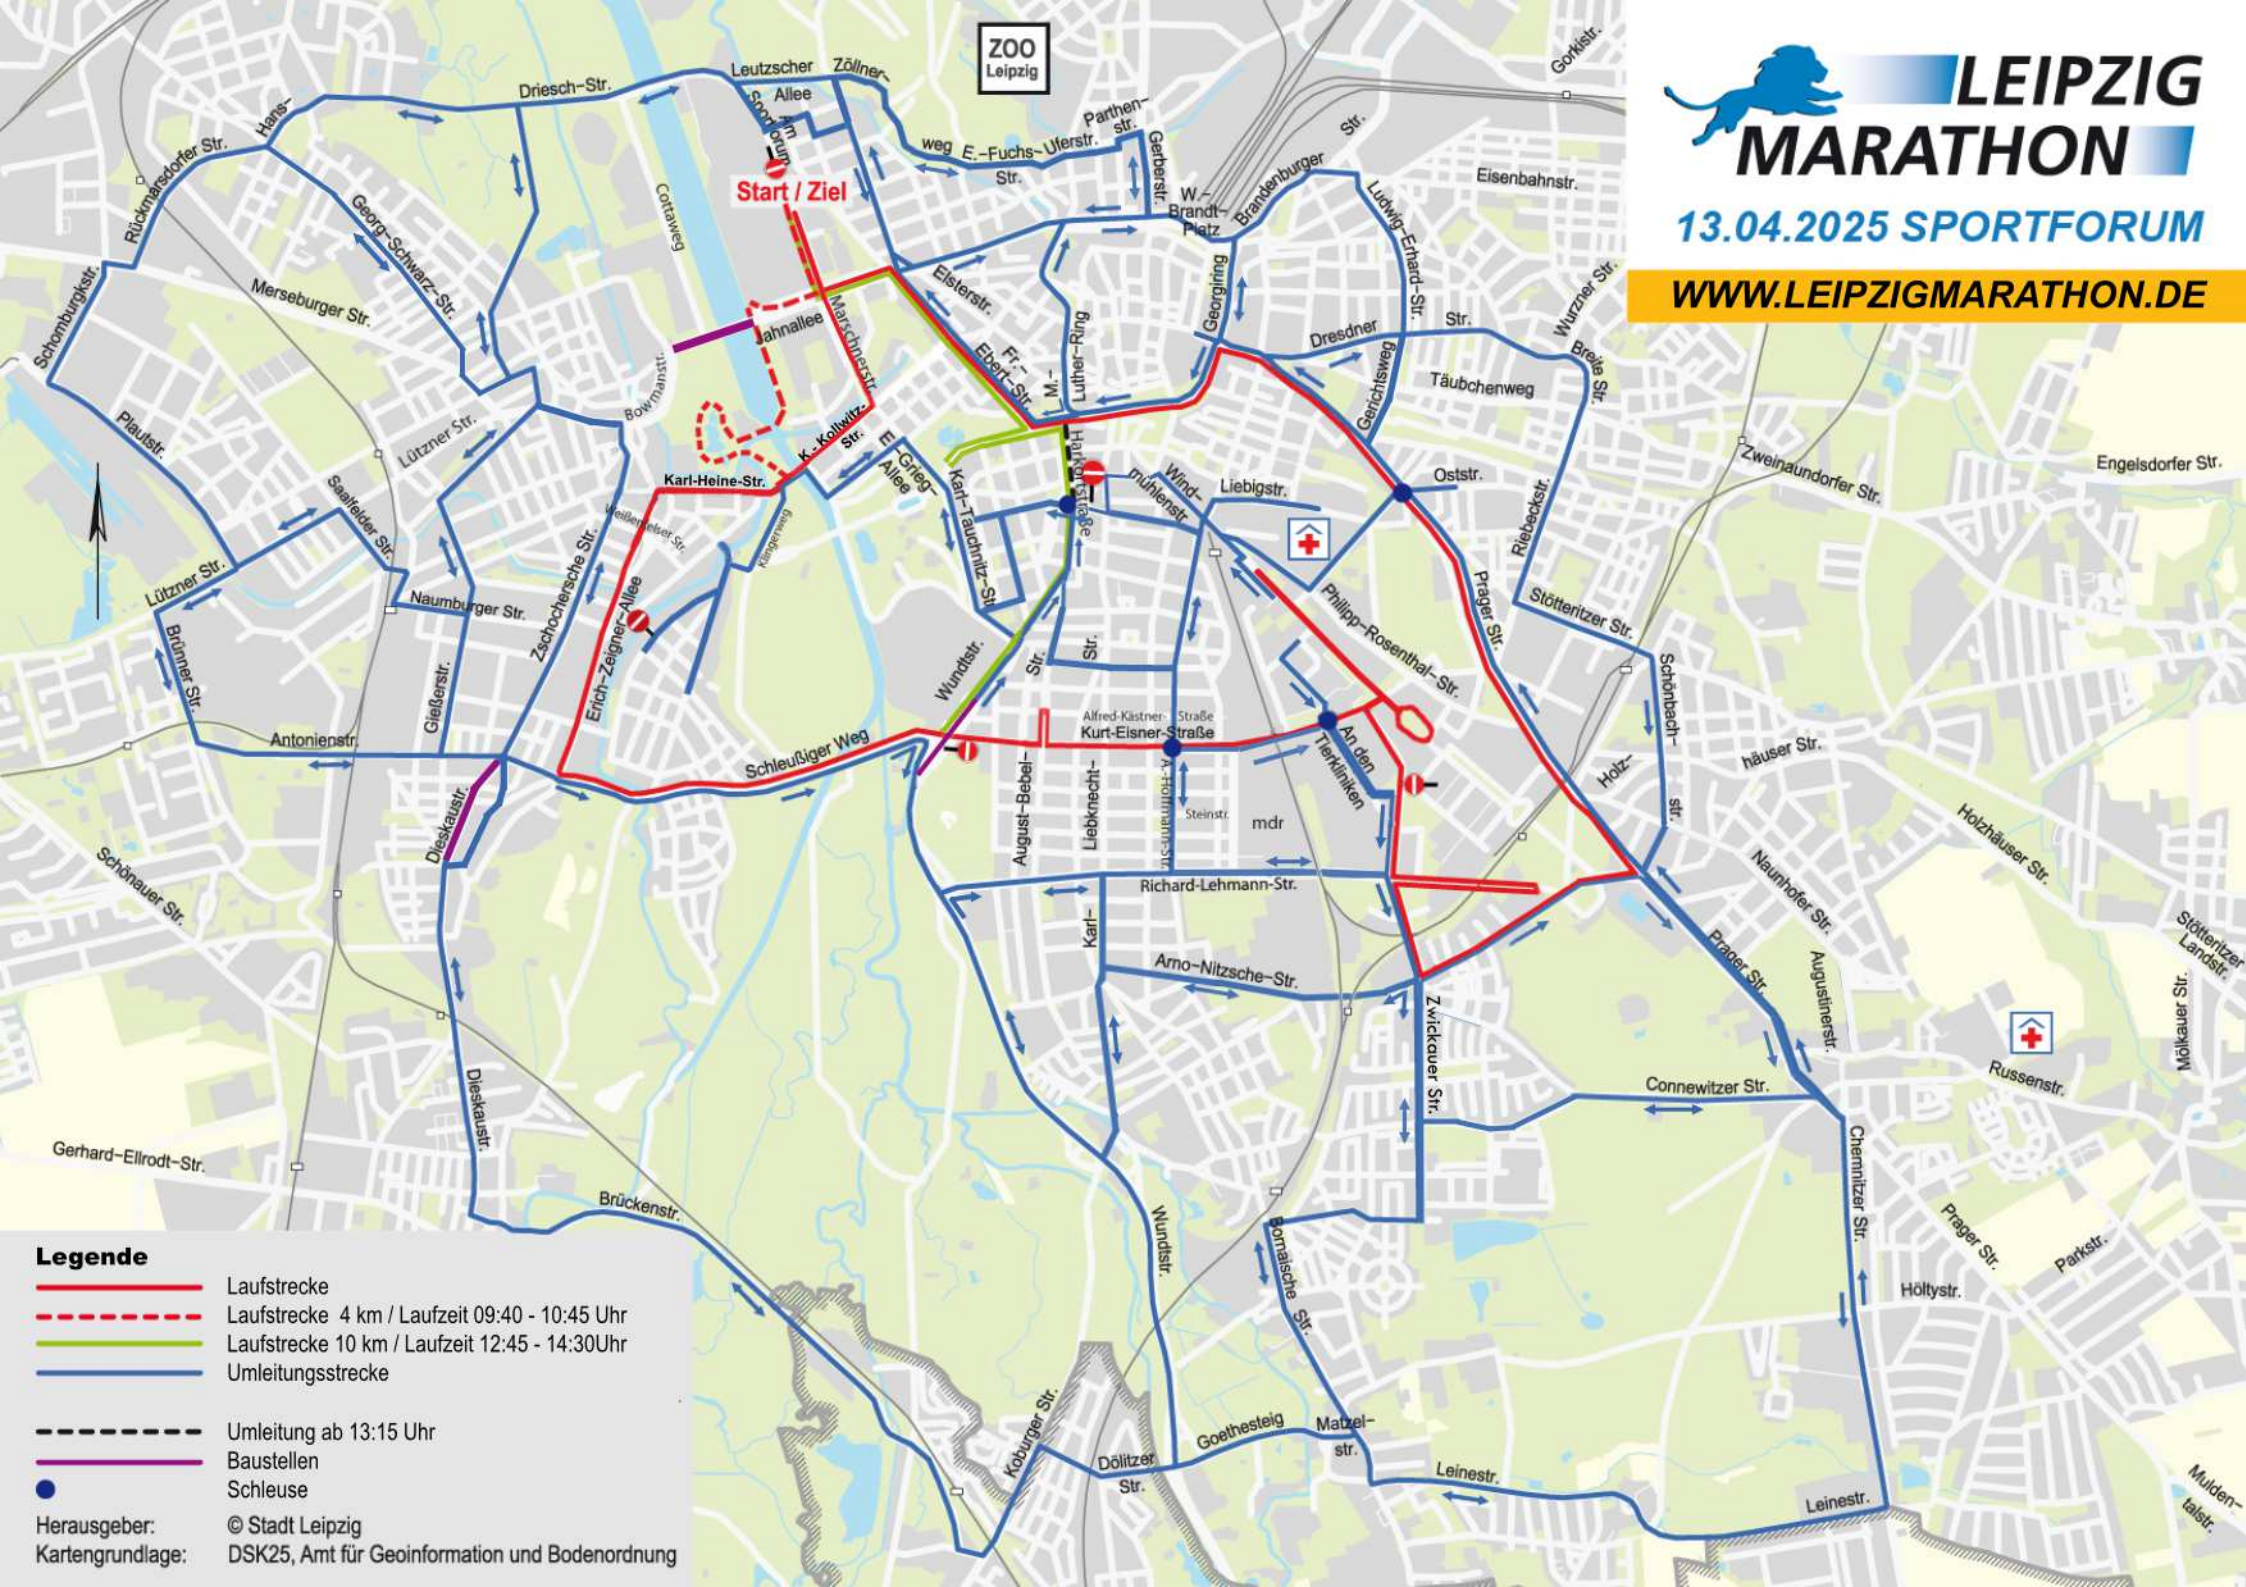

# LEIPZIG MARATHON

13.04.2025 SPORTFORUM

[WWW.LEIPZIGMARATHON.DE](http://WWW.LEIPZIGMARATHON.DE)

**Legende**

- Laufstrecke
- - - Laufstrecke 4 km / Laufzeit 09:40 - 10:45 Uhr
- Laufstrecke 10 km / Laufzeit 12:45 - 14:30 Uhr
- Umleungsstrecke
- - - Umleitung ab 13:15 Uhr
- Baustellen
- Schleuse

Herausgeber: © Stadt Leipzig  
 Kartengrundlage: DSK25, Amt für Geoinformation und Bodenordnung