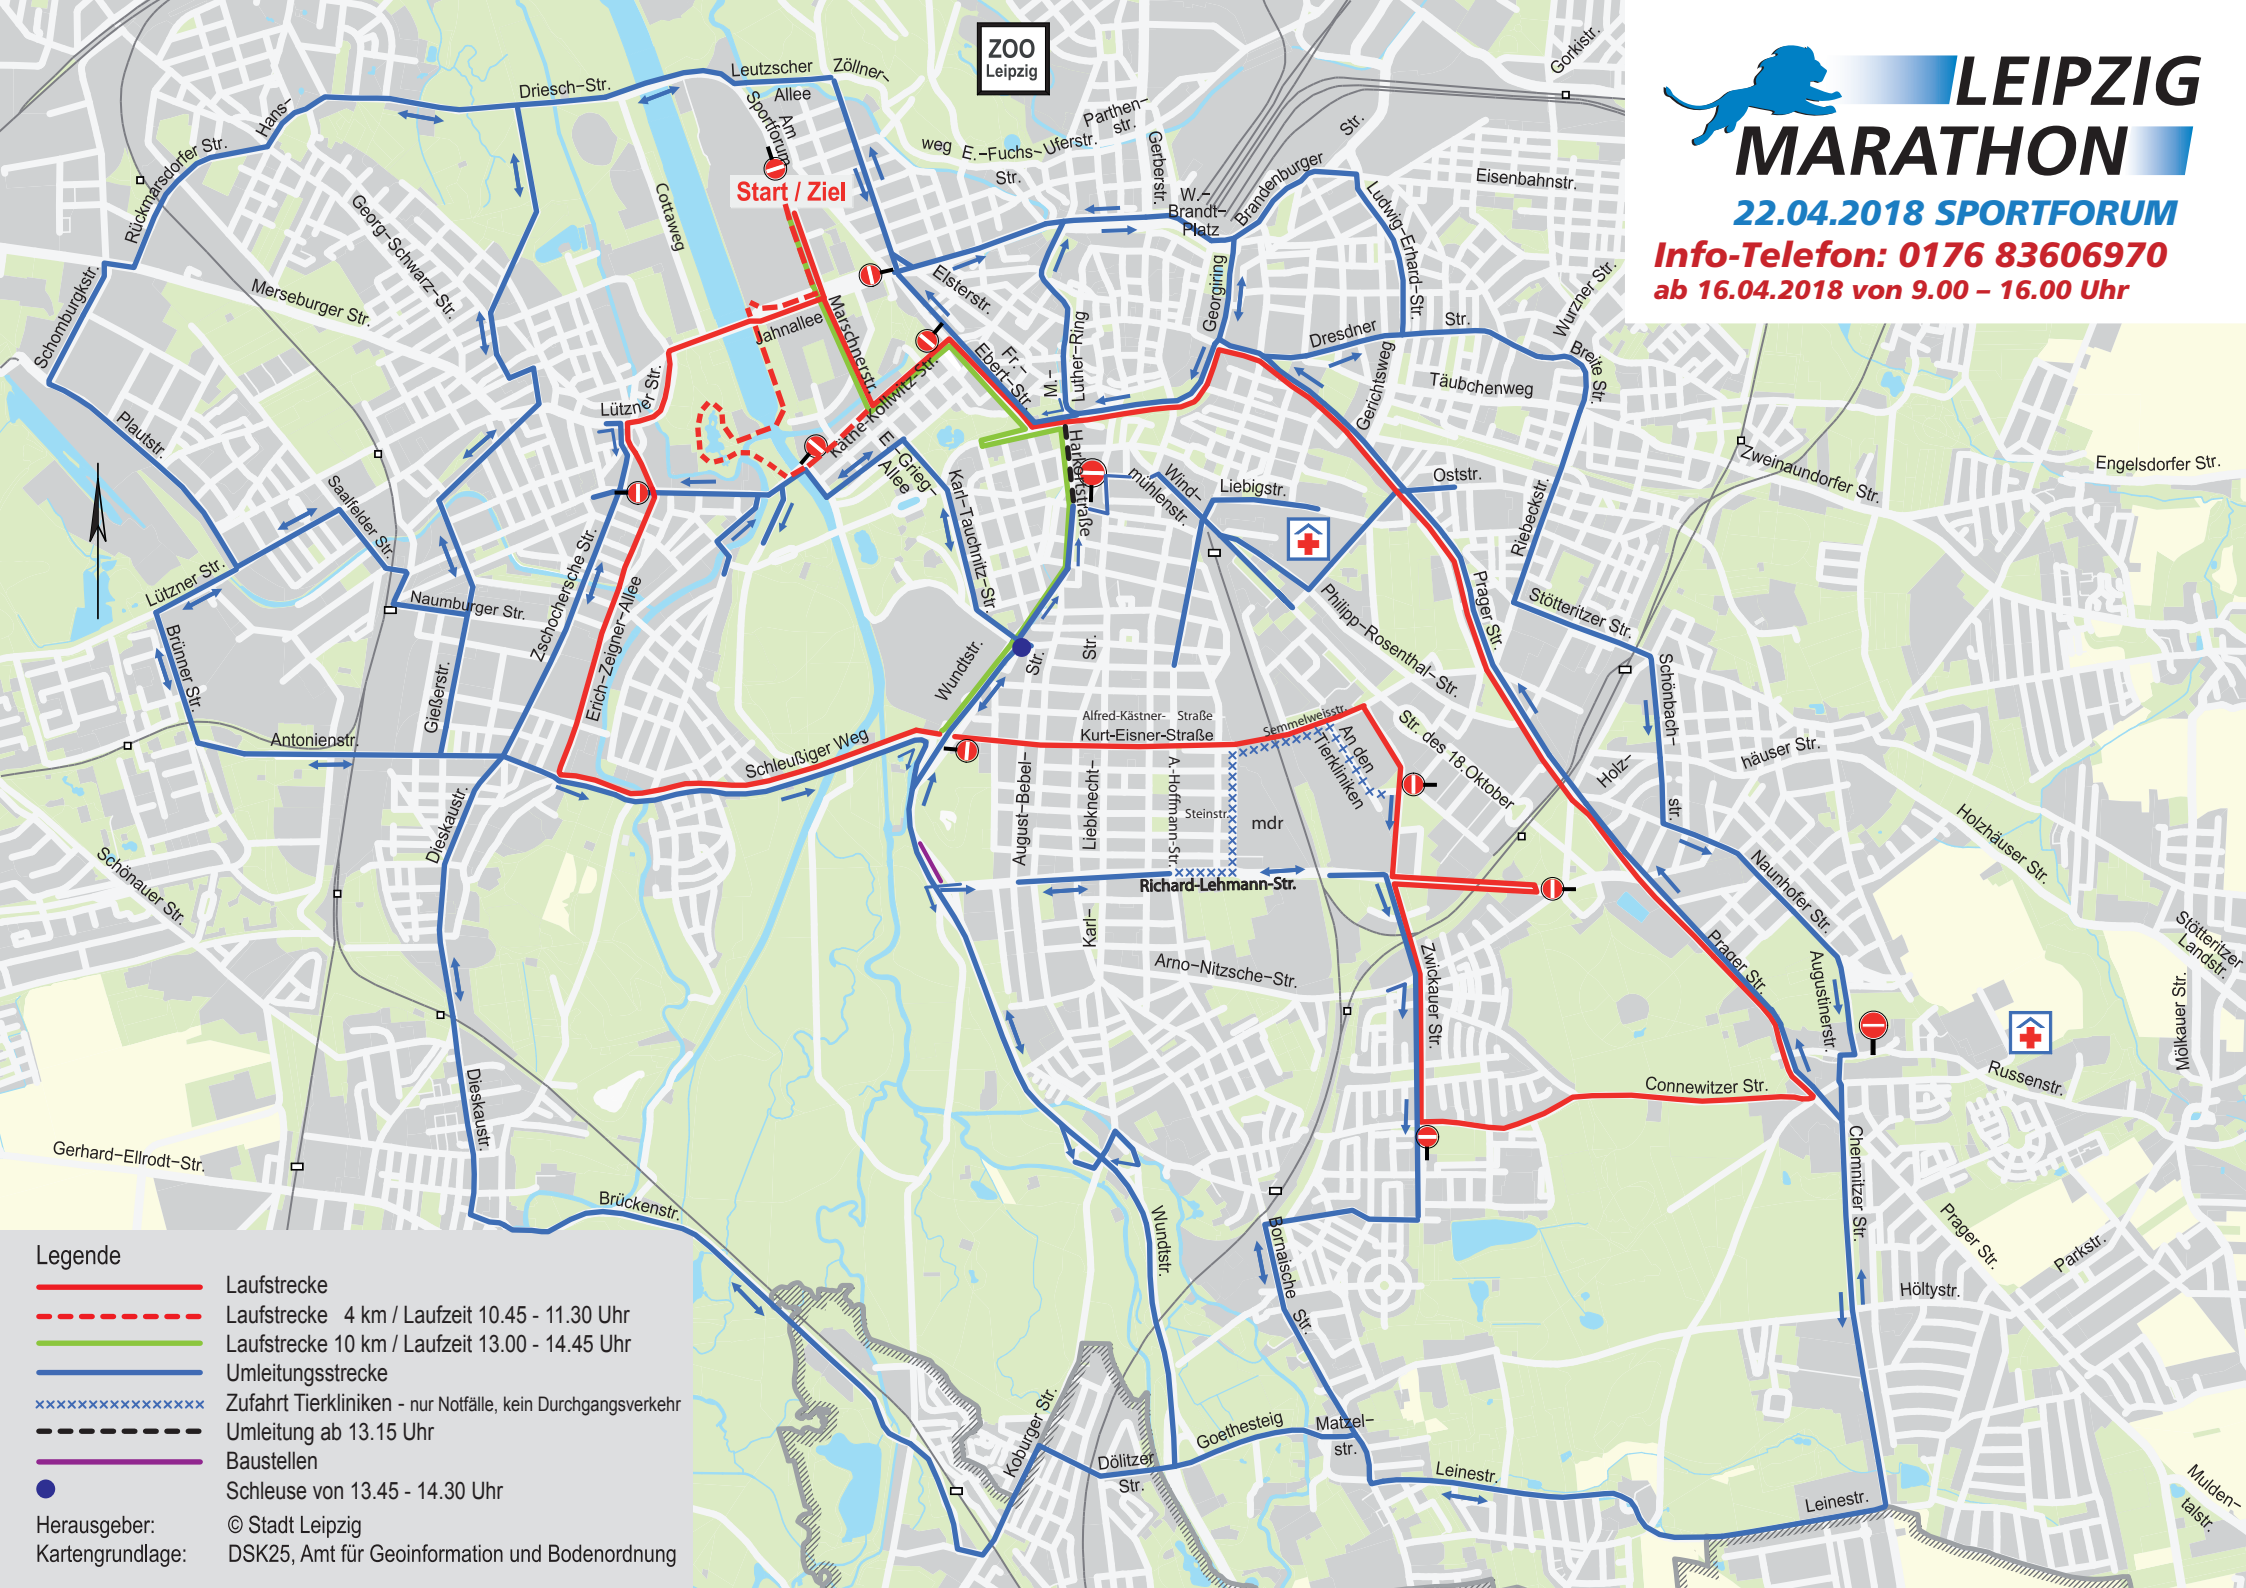

LEIPZIG MARATHON

22.04.2018 SPORTFORUM

Info-Telefon: 0176 83606970
ab 16.04.2018 von 9.00 - 16.00 Uhr

Legende

- Laufstrecke
- Laufstrecke 4 km / Laufzeit 10.45 - 11.30 Uhr
- Laufstrecke 10 km / Laufzeit 13.00 - 14.45 Uhr
- Umleitungsstrecke
- Zufahrt Tierkliniken - nur Notfälle, kein Durchgangsverkehr
- Umleitung ab 13.15 Uhr
- Baustellen
- Schleuse von 13.45 - 14.30 Uhr

Herausgeber: © Stadt Leipzig
Kartengrundlage: DSK25, Amt für Geoinformation und Bodenordnung