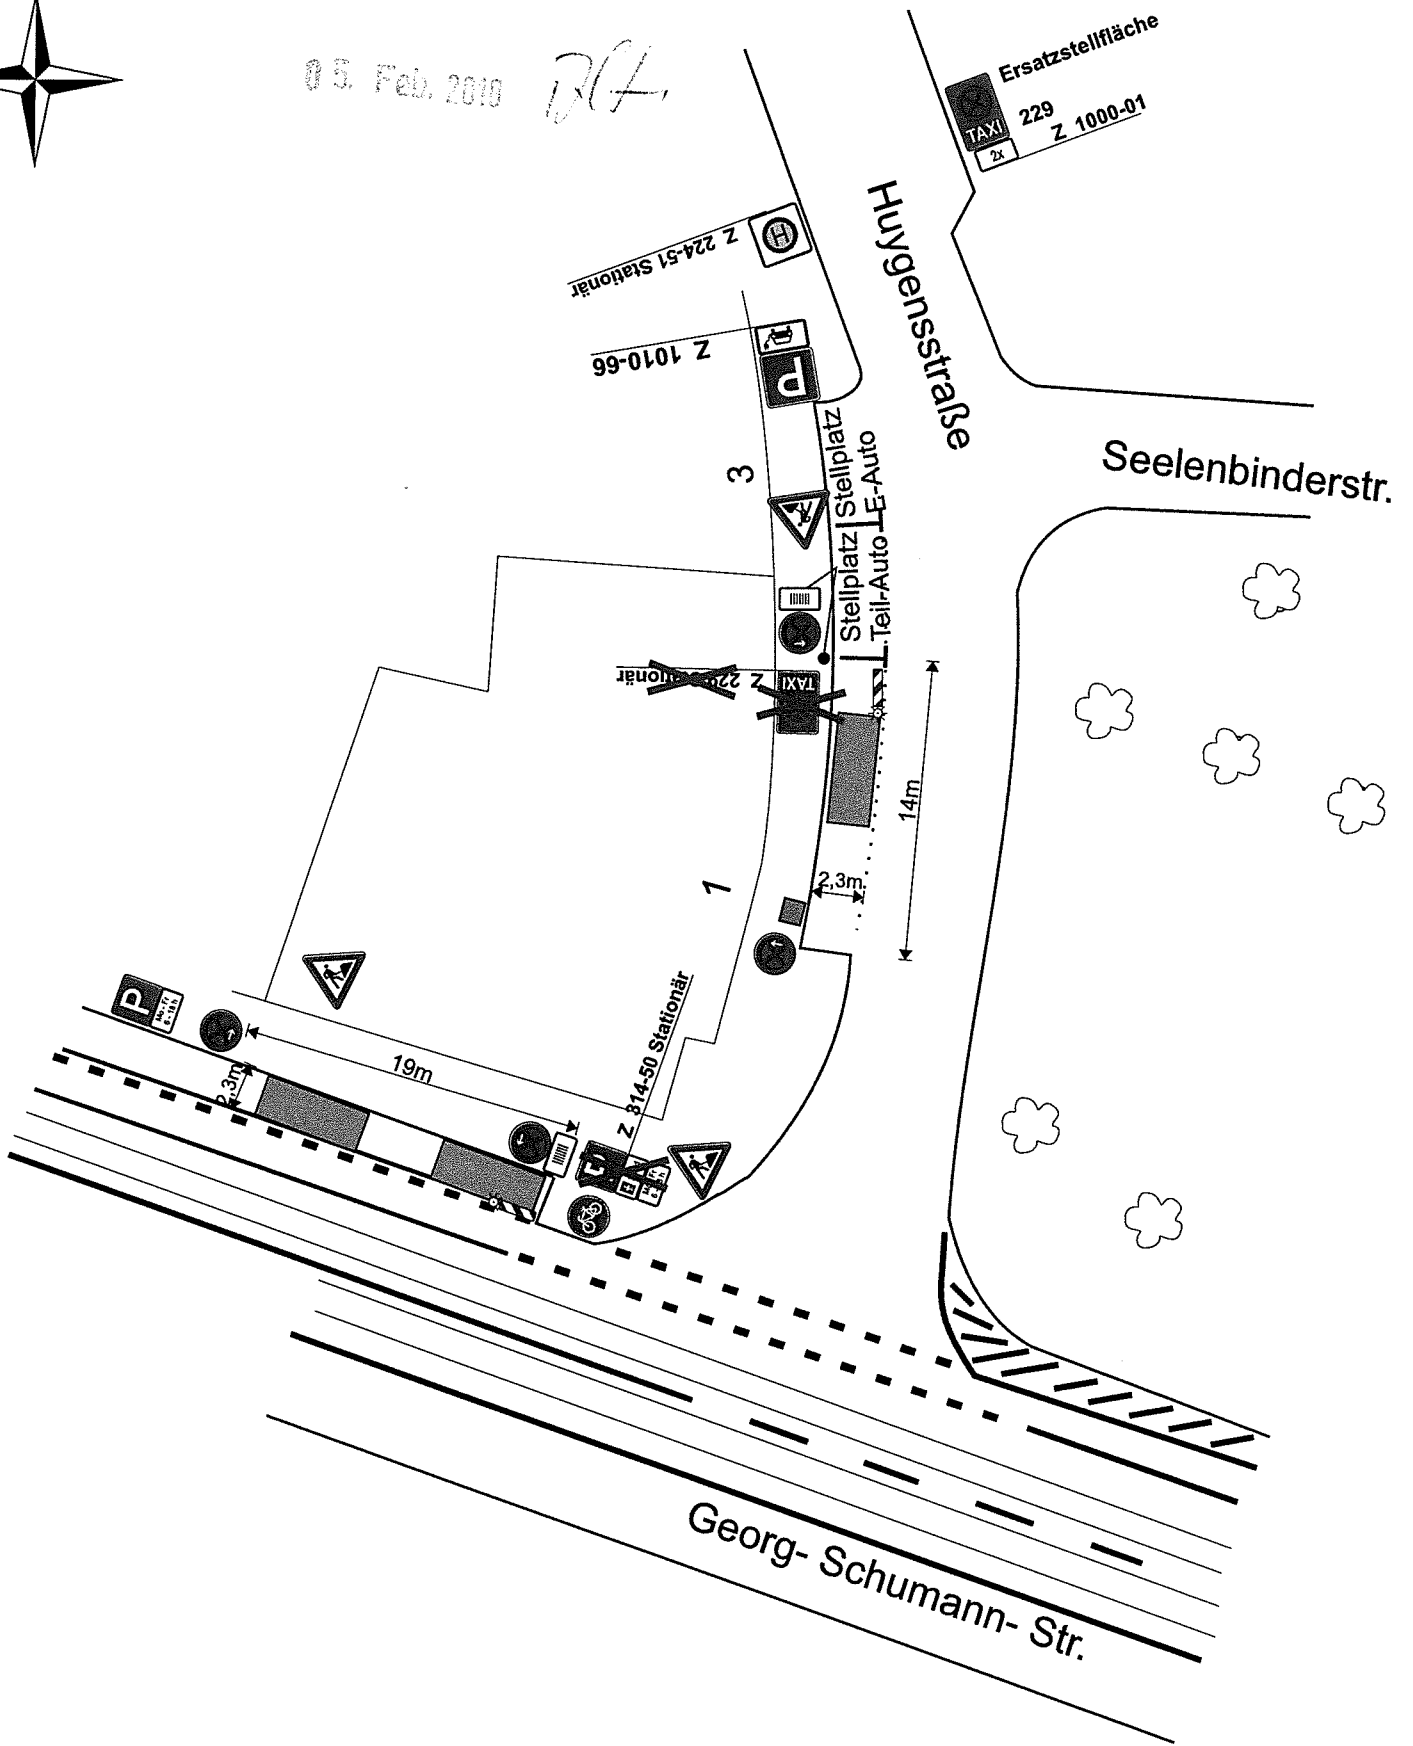

05. Feb. 2010 DCF

ab 08.02.18
auch auf dem Seitenstreifen

D4420 Marktandl, Handelsstraße 20a, Tel.: 0341/269180, Fax: 0341/2691821			
BITULEIT LEIPZIG GMBH		Bauvorhaben: Huygensstr. 1	
Fahrbahnmarkierung		Bezeichnung: Hausanierung / Container	
Verkehrszeichen		Auftraggeber: Hildebrand & Partner GmbH	
Stützpfeiler		Baubeginn: 08.02. - 10.08.18	
Abdeckungen		Beauftragter: BITULEIT Leipzig GmbH	
Fugen u. Restanierung		Datum: 26.01.18	
Thoma-Josef-Fahrbahnübergänge		Blatt-Nr.: Detail 2 VebGd	
Verkehrssicherung 24h			
0175 / 1841888			

-  Rollcontainer
-  1,5 x 1,5m Miettoilette