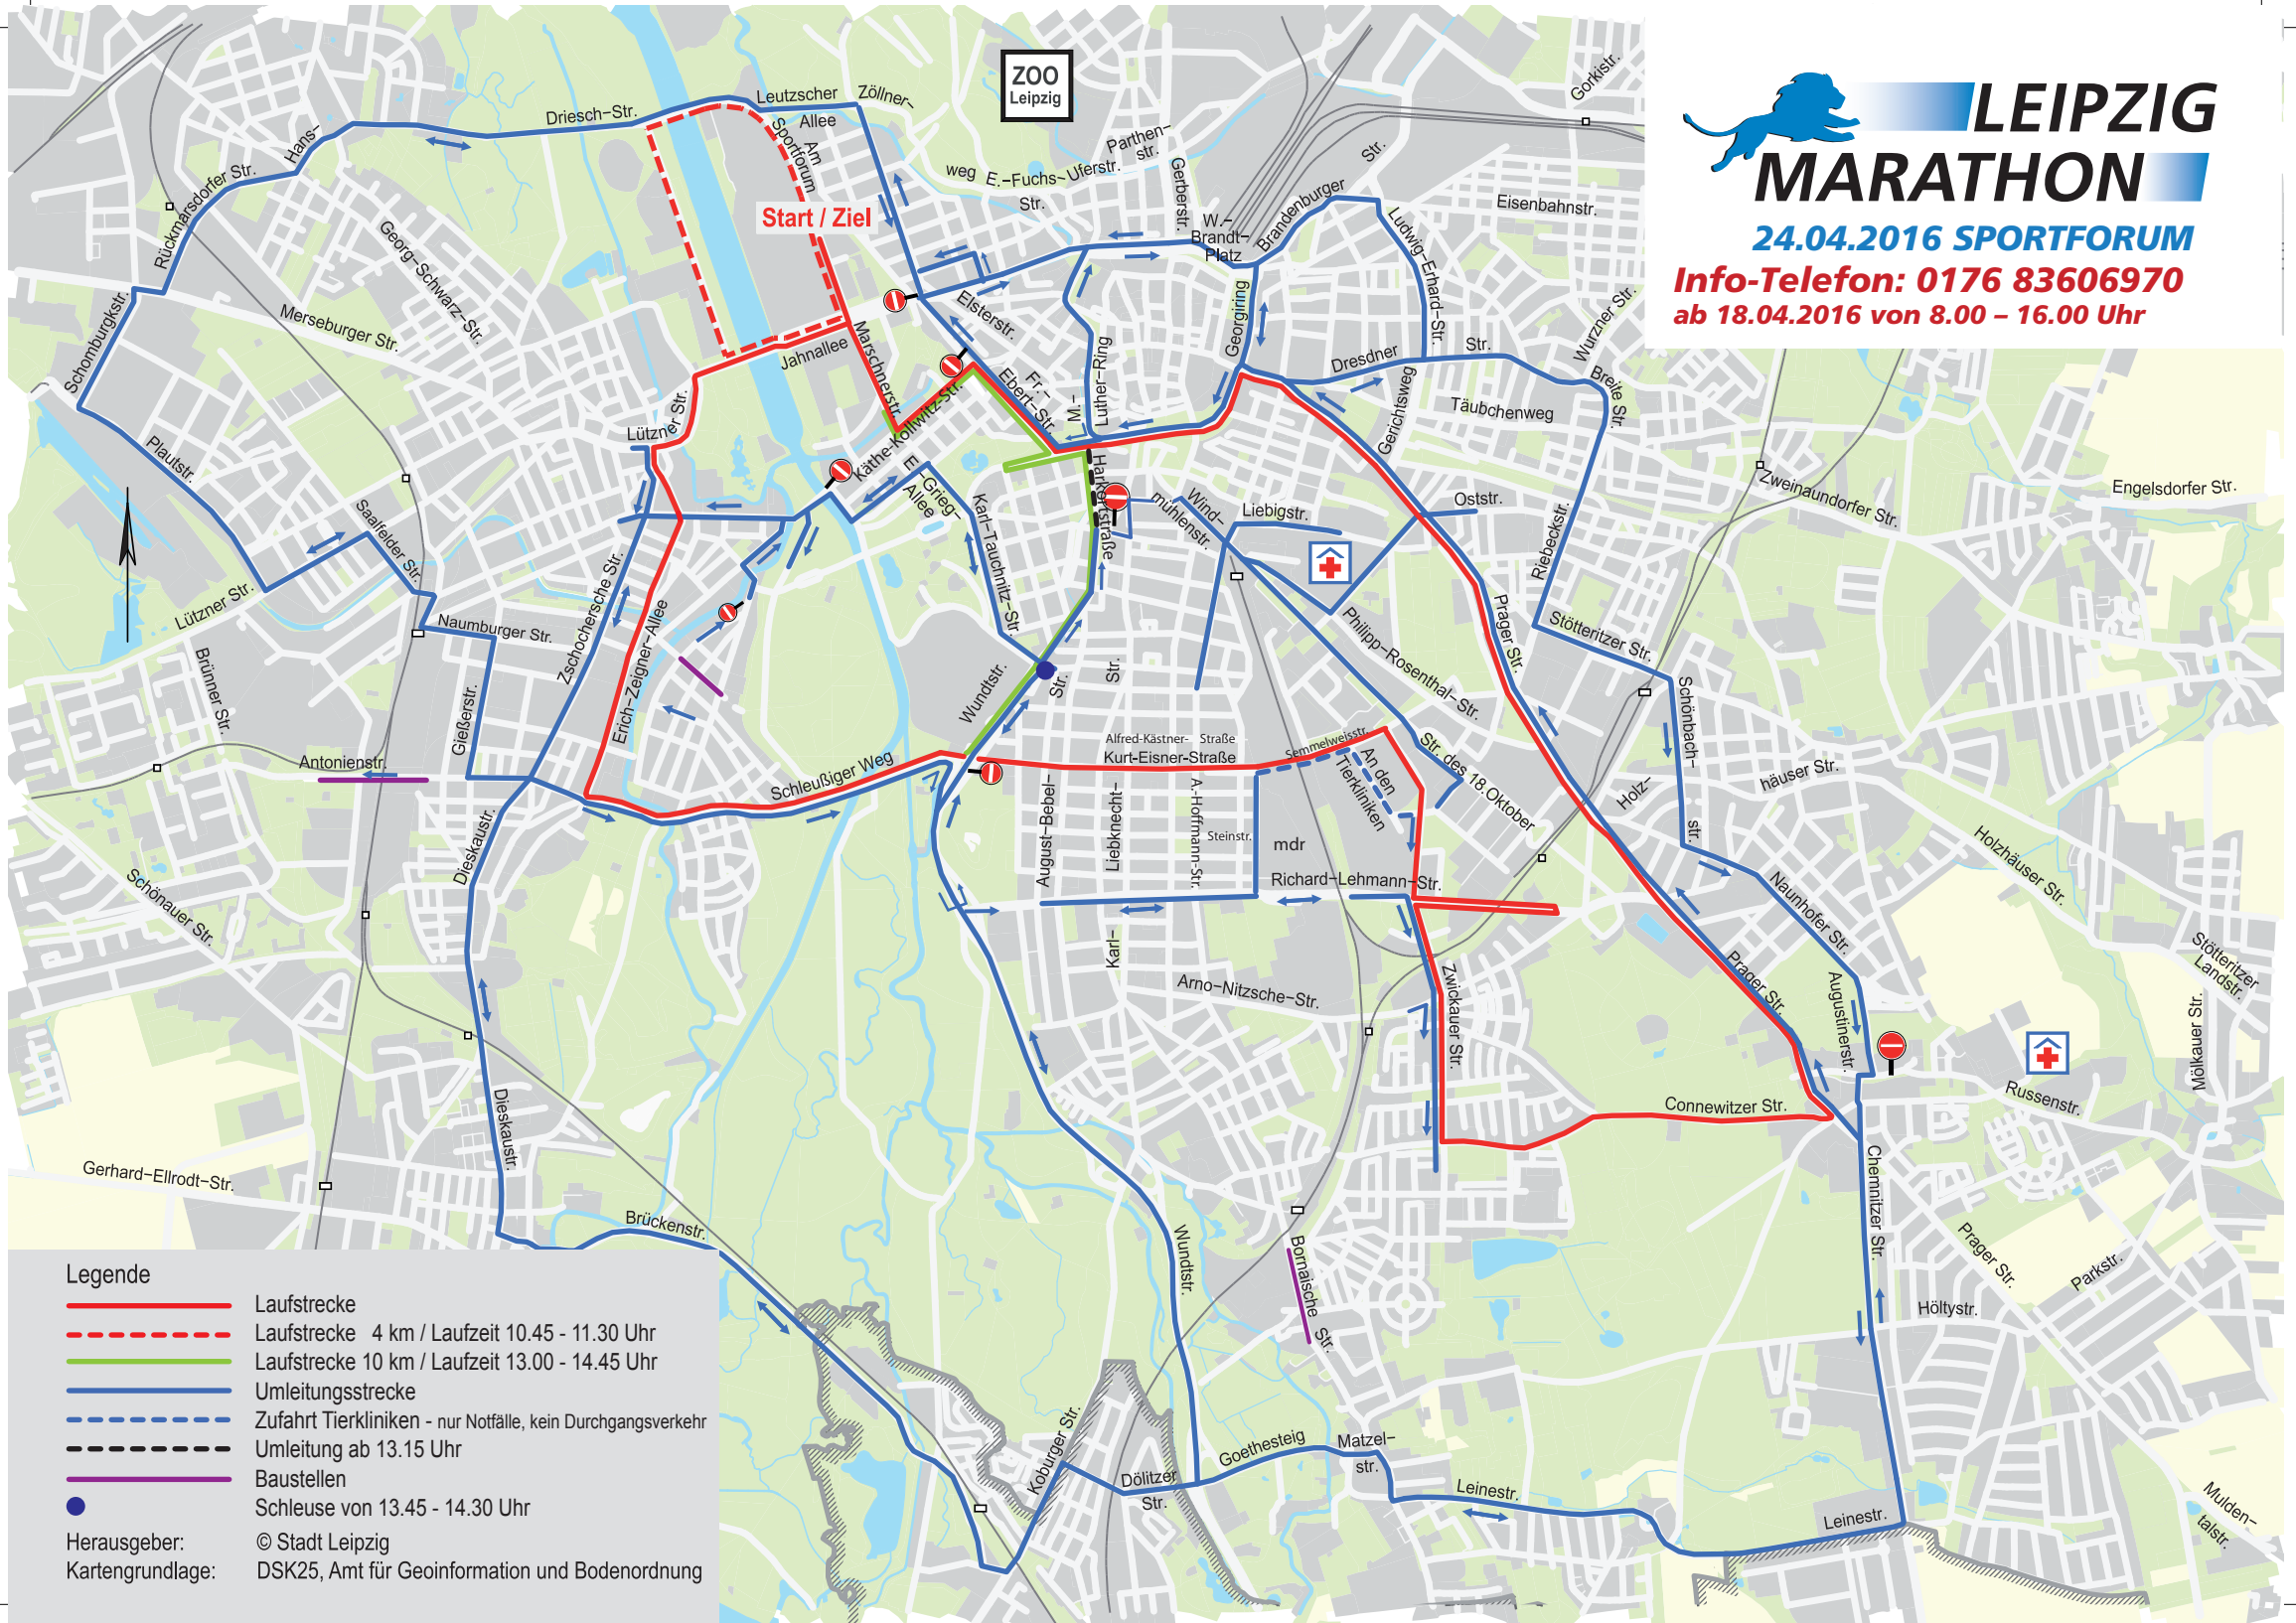

# LEIPZIG MARATHON

24.04.2016 SPORTFORUM

Info-Telefon: 0176 83606970  
ab 18.04.2016 von 8.00 - 16.00 Uhr

ZOO  
Leipzig

Start / Ziel

### Legende

- Laufstrecke
- - - Laufstrecke 4 km / Laufzeit 10.45 - 11.30 Uhr
- Laufstrecke 10 km / Laufzeit 13.00 - 14.45 Uhr
- Umleitungsstrecke
- - - Zufahrt Tierkliniken - nur Notfälle, kein Durchgangsverkehr
- - - Umleitung ab 13.15 Uhr
- Baustellen
- Schleuse von 13.45 - 14.30 Uhr

Herausgeber: © Stadt Leipzig  
Kartengrundlage: DSK25, Amt für Geoinformation und Bodenordnung